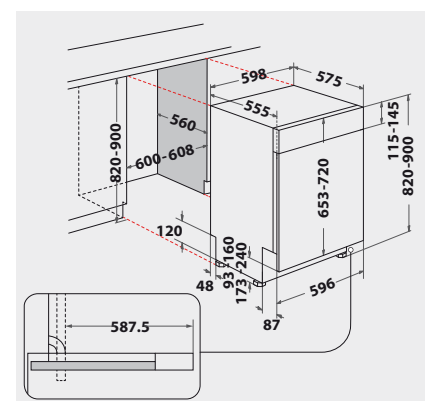

SPEZIFISCHES ZUBEHÖR (INBEGRIFFEN)

- Besteckkorb (klein) CUB004, EAN 8015250044270

¹ Energieeffizienzklassen-Spektrum von A bis G